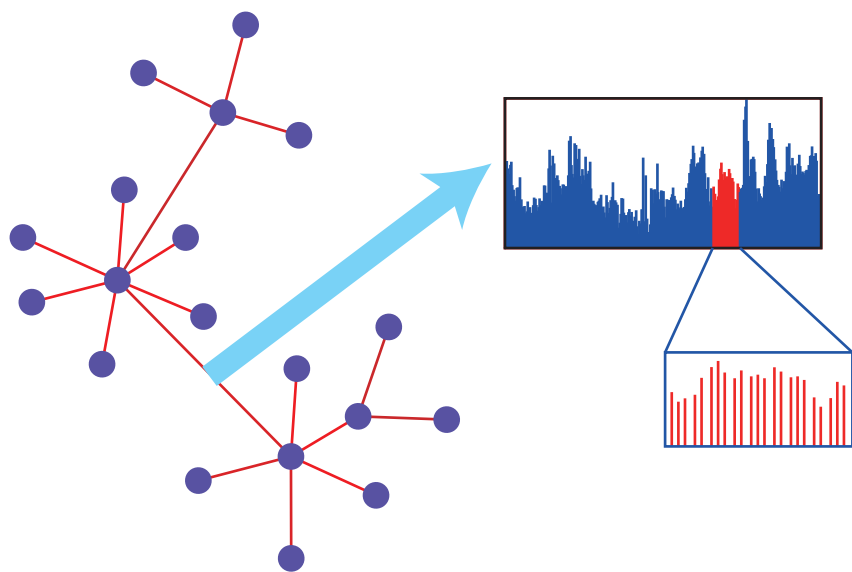

スタッフ

教授 滝根 哲哉

TEL 06-6879-7740

E-mail takine@comm.eng.osaka-u.ac.jp

准教授 松田 崇弘

TEL 06-6879-7741

E-mail matsuda@comm.eng.osaka-u.ac.jp

ネットワークトラヒック解析

研究内容

情報通信ネットワークは、光ファイバや電波等の様々な通信メディアを使い、音声、映像等の情報を中継して遠くまで送ることが目的です。しかし、いかに大容量の光ファイバや高精細な映像等があっても、両者を補完するネットワーク技術がなければ、両者を有効に活用することはできません。滝根研究室では、通信メディアの能力を十分に引き出し、多種多様な情報を円滑にやりとりするためのネットワーク技術についての研究をしています。具体的には、無線や光ファイバなど様々な通信メディアの伝送能力を十分に活用するための手続き（通信プロトコル）や異種通信メディアの能力差をユーザに感じさせない制御技術などについて、通信トラヒック理論を活用した理論的側面やシミュレーション、実験などの実環境を想定した研究手法により取り組んでいます。

研究テーマ

通信トラヒック理論

ネットワークトラヒック計測・解析手法

ネットワークトモグラフィ

次世代インターネット技術

p2p・オーバレイネットワーク

DTN (Delay/Disruption Tolerant Network)